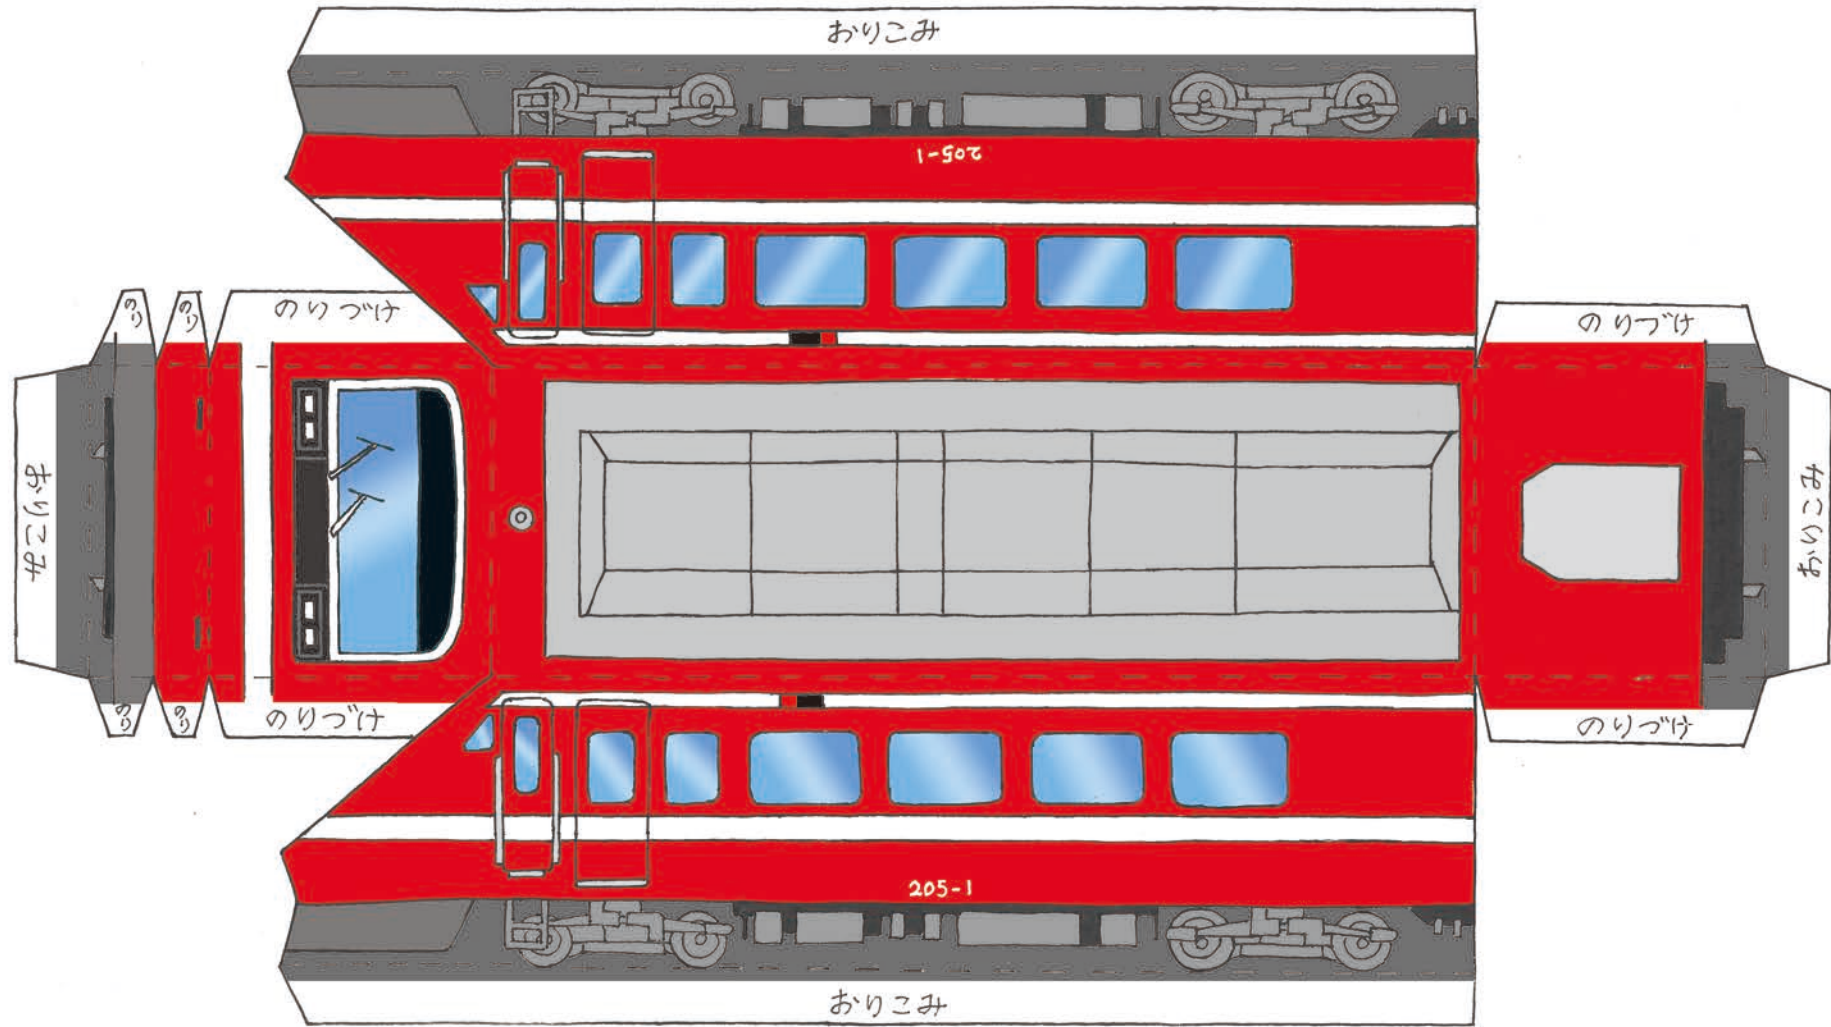

マンスリーとーぶ のりものペーパークラフト 特急用 200 型電車 1800 系 リバイバルカラー りょうもう

ハサミやカッターに  
注意してね。